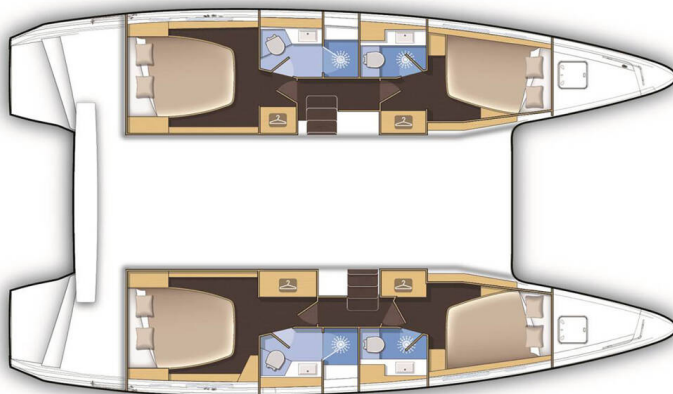

LAGOON 42

Meraki (2022)

Katamaran Lagoon 42 Meraki, gebaut im Jahr 2022, liegt in Fethiye, Yacht Club Mai, Aegean, Türkei vor Anker. Es verfügt über :Kabinen Kabinen, bietet Platz für :Betten Personen und hat 5 Toiletten. Bettwäsche und Küchenausstattung sind im Preis inbegriffen.

Meraki

Baujahr

2022

Länge

42 ft

Kabinen

4 + 1

Kojen