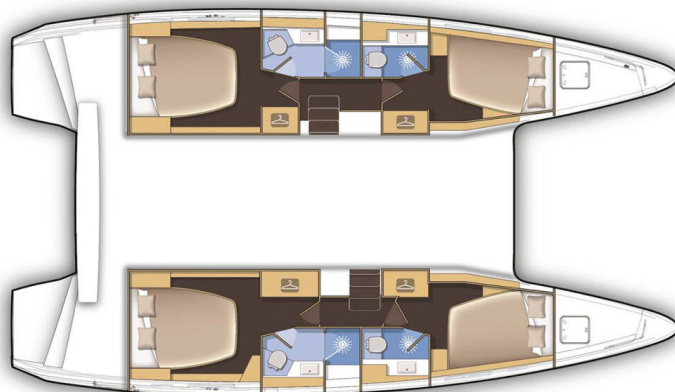

# LAGOON 42

Fujin (2022)

Katamaran Lagoon 42 Fujin, gebaut im Jahr 2022, liegt in Fethiye, Yacht Club Mai, Aegean, Türkei vor Anker. Es verfügt über :Kabinen Kabinen, bietet Platz für :Betten Personen und hat 4 Toiletten. Bettwäsche und Küchenausstattung sind im Preis inbegriffen.