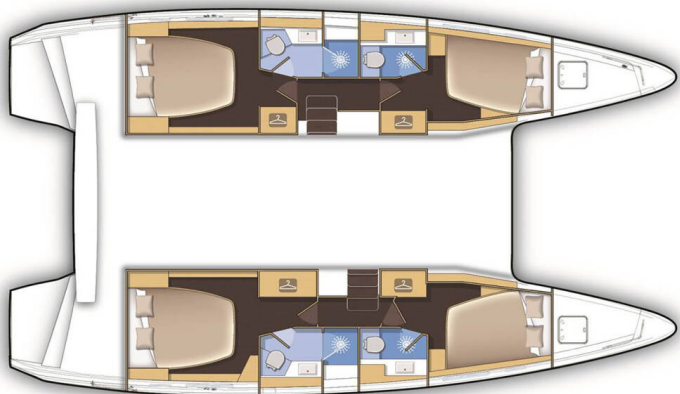

# LAGOON 42

Fujin (2022)

Katamaran Lagoon 42 Fujin, gebaut im Jahr 2022, liegt in Fethiye, Lykia Yacht Club, Aegean, Türkei vor Anker. Es verfügt über :Kabinen Kabinen, bietet Platz für :Betten Personen und hat 4 Toiletten. Bettwäsche und Küchenausstattung sind im Preis inbegriffen.