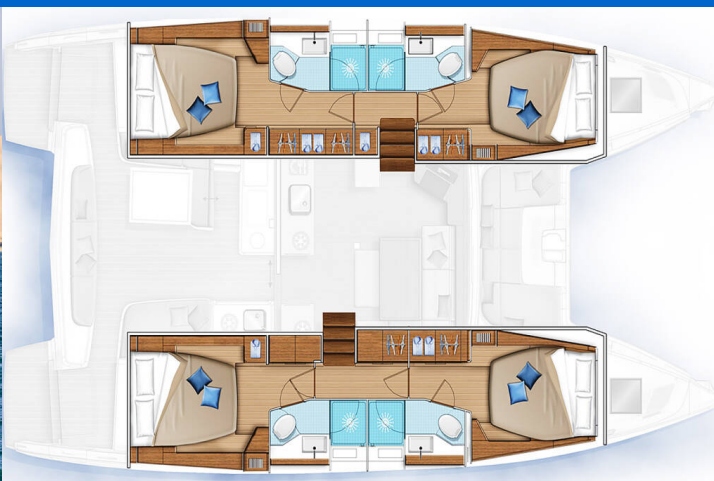

LAGOON 46

Umi (2023)

Katamaran Lagoon 46 Umi, gebaut im Jahr 2023, liegt in Fethiye, Yacht Club Mai, Aegean, Türkei vor Anker. Es verfügt über :Kabinen Kabinen, bietet Platz für :Betten Personen und hat 4 Toiletten. Bettwäsche und Küchenausstattung sind im Preis inbegriffen.