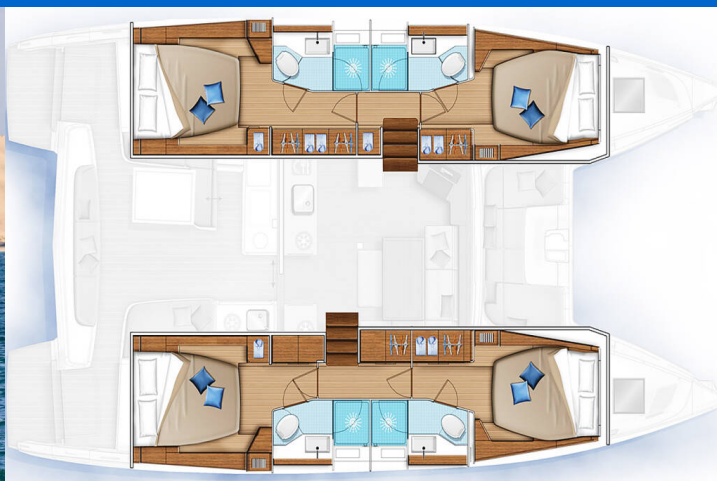

LAGOON 46

Umi (2023)

Katamaran Lagoon 46 Umi, gebaut im Jahr 2023, liegt in Fethiye, Yacht Club Mai, Aegean, Türkei vor Anker. Es verfügt über :Kabinen Kabinen, bietet Platz für :Betten Personen und hat 4 Toiletten. Bettwäsche und Küchenausstattung sind im Preis inbegriffen.