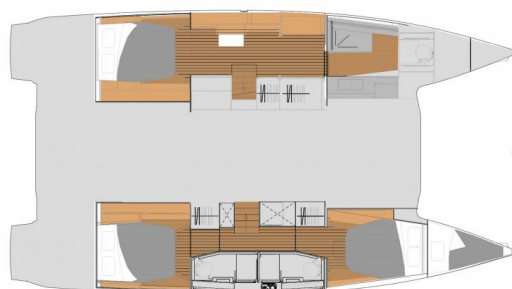

FOUNTAINÉ PAJOT ELBA 45

Nina (2025)

Katamaran Fountaine Pajot Elba 45 Nina, gebaut im Jahr 2025, liegt in Cote D'Azur, Marseille Marina Vieux Port, Provence-Alpes-Côte d'Azur, Frankreich vor Anker. Es verfügt über :Kabinen Kabinen, bietet Platz für :Betten Personen und hat 3 Toiletten. Bettwäsche und Küchenausstattung sind im Preis inbegriffen.

YACHT SPECIFICATIONS

Yachtbasis

Cote D'Azur, Marseille Marina Vieux Port, Frankreich

Yacht ID

10560

Marken

Fountaine Pajot

Yachtname

Nina

Baujahr

2025

Länge

44 ft

Kabinen

3 + 1

Kojen

6 + 2 + 1

WC

3

Motor

2 x 60 HP

Kraftstofftank

470 l

WEBSITE

www.plujeme.cz

TELEFON

420 720 755 085

MOBILE

420 777 170 276

E-MAIL

info@plujeme.cz

PLUJEME RÁDI S.R.O.

Dlouhá 730/35, 11000 Praha 1 – Staré Místo, Tschechische Republik