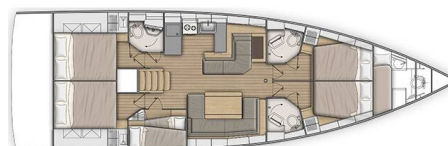

OCEANIS 51.1

Velvet Dice (2019)

Segelyacht Oceanis 51.1 Velvet Dice, gebaut im Jahr 2019, liegt in **Athens, Alimos marina, Athens area/Saronic/Peloponese, Griechenland** vor Anker. Es verfügt über **5 Kabinen**, bietet Platz für **11 Betten Personen** und hat **3 Toiletten**. Bettwäsche und Küchenausstattung sind im Preis inbegriffen.