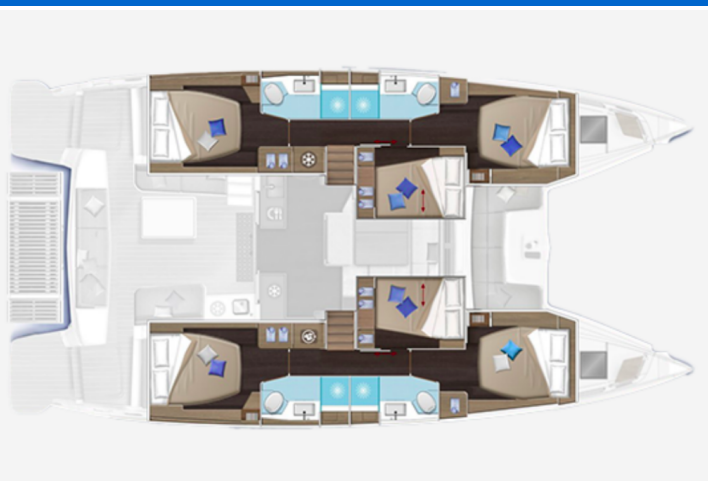

LAGOON 51

Slinky Malinki (2025)

Katamaran Lagoon 51 Slinky Malinki, gebaut im Jahr 2025, liegt in BVI, Tortola, Nanny Cay Marina, Britische Jungferninseln (BVI), Britische Jungferninseln (BVI) vor Anker. Es verfügt über :Kabinen Kabinen, bietet Platz für :Betten Personen und hat 4 + 1 Toiletten. Bettwäsche und Küchenausstattung sind im Preis inbegriffen.