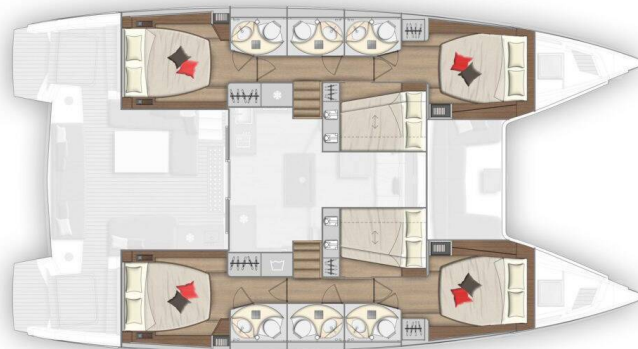

LAGOON 50

Echo (2023)

Katamaran Lagoon 50 Echo, gebaut im Jahr 2023, liegt in BVI, Tortola, Nanny Cay Marina, Britische Jungferninseln (BVI), Britische Jungferninseln (BVI) vor Anker. Es verfügt über 6 Kabinen, bietet Platz für 12 Personen und hat 6 + 1 Toiletten. Bettwäsche und Küchenausstattung sind im Preis inbegriffen.

Yachtname

Echo

Baujahr

2023

Länge

48 ft

Kabinen

6 + 1