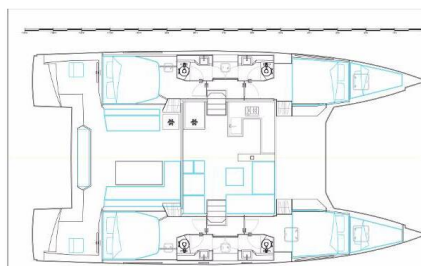

NAUTITECH 46

Seas'd Up (2022)

Katamaran Nautitech 46 Seas'd Up, gebaut im Jahr 2022, liegt in **BVI, Tortola, Nanny Cay Marina, Britische Jungferninseln (BVI), Britische Jungferninseln (BVI)** vor Anker. Es verfügt über **:Kabinen Kabinen**, bietet Platz für **:Betten Personen** und hat **4 Toiletten**. Bettwäsche und Küchenausstattung sind im Preis inbegriffen.

YACHT SPECIFICATIONS

Yachtbasis

**BVI, Tortola, Nanny Cay Marina,
Britische Jungferninseln (BVI)**

Yacht ID

10503

Marken

Nautitech

Yachtname

Seas'd Up

Baujahr

2022

Länge

45 ft

Kabinen

4 + 2

Kojen

8 + 2

Max. Personen

10

WC

4

Motor

2 x 50 HP

Kraftstofftank

300 l

WEBSITE

www.plujeme.cz

E-MAIL

info@plujeme.cz

TELEFON

420 720 755 085

MOBILE

420 777 170 276

PLUJEME RÁDI S.R.O.

Dlouhá 730/35, 11000 Praha 1 – Staré Místo, Tschechische Republik