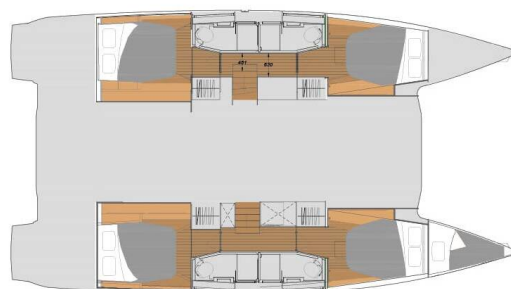

FOUNTAINÉ PAJOT ELBA 45

Gelos (2021)

Katamaran Fountaine Pajot Elba 45 Gelos, gebaut im Jahr 2021, liegt in BVI, Tortola, Nanny Cay Marina, Britische Jungferninseln (BVI), Britische Jungferninseln (BVI) vor Anker. Es verfügt über :Kabinen Kabinen, bietet Platz für :Betten Personen und hat 4 Toiletten. Bettwäsche und Küchenausstattung sind im Preis inbegriffen.

Gelos

Baujahr

2021

Länge

44 ft

Kabinen

4 + 1

Kojen