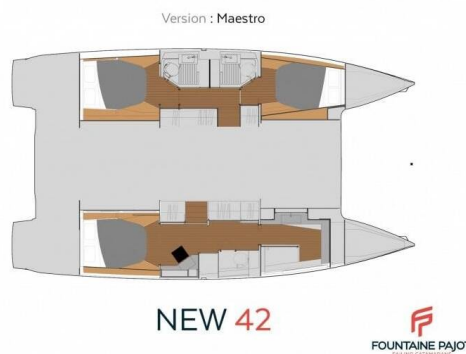

FOUNTAIN PAJOT ASTREA 42

Brown Eyed Girl (2019)

Katamaran Fountaine Pajot Astrea 42 Brown Eyed Girl, gebaut im Jahr 2019, liegt in BVI, Tortola, Nanny Cay Marina, Britische Jungferninseln (BVI), Britische Jungferninseln (BVI) vor Anker. Es verfügt über :Kabinen Kabinen, bietet Platz für :Betten Personen und hat 3 Toiletten. Bettwäsche und Küchenausstattung sind im Preis inbegriffen.

YACHT SPECIFICATIONS

Yachtbasis

**BVI, Tortola, Nanny Cay Marina,
Britische Jungferninseln (BVI)**

Yacht ID

10492

Marken

Fountaine Pajot

Yachtname

Brown Eyed Girl

Baujahr

2019

Länge

41 ft

Kabinen

3

Kojen

6 + 2

Max. Personen

8

WC

3

Motor

2 x 40 HP

Kraftstofftank

470 l

WEBSITE

www.plujeme.cz

TELEFON

420 720 755 085

MOBILE

420 777 170 276

E-MAIL

info@plujeme.cz

PLUJEME RÁDI S.R.O.

Dlouhá 730/35, 11000 Praha 1 – Staré Místo, Tschechische Republik