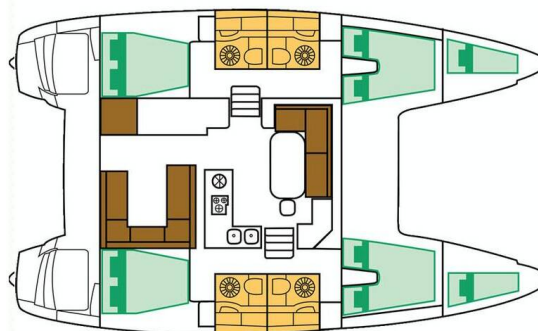

LAGOON 400 S2

Cata Loca (2018)

Katamaran Lagoon 400 S2 Cata Loca, gebaut im Jahr 2018, liegt in Yacht Club Marina Salamina, Athens area, Athens area/Saronic/Peloponese, Griechenland vor Anker. Es verfügt über :Kabinen Kabinen, bietet Platz für :Betten Personen und hat 4 Toiletten. Bettwäsche und Küchenausstattung sind im Preis inbegriffen.

YACHT SPECIFICATIONS

Yachtbasis

Yacht Club Marina Salamina, Athens area, Griechenland

Yacht ID

1048

Marken

Lagoon

Yachtname

Cata Loca

Baujahr

2018

Länge

39 ft

Kabinen

4 + 2

Kojen