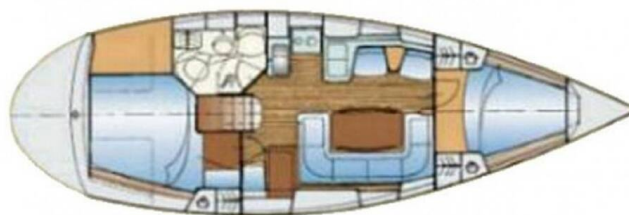

BAVARIA 37

New Beginnings (2017)

Segelyacht Bavaria 37 New Beginnings, gebaut im Jahr 2017, liegt in **BVI, Tortola, Nanny Cay Marina, Britische Jungferninseln (BVI), Britische Jungferninseln (BVI)** vor Anker. Es verfügt über **:Kabinen Kabinen**, bietet Platz für **:Betten Personen** und hat **1 Toiletten**. Bettwäsche und Küchenausstattung sind im Preis inbegriffen.

New Beginnings

Baujahr

2017

Länge

38 ft

Kabinen

2

Kojen