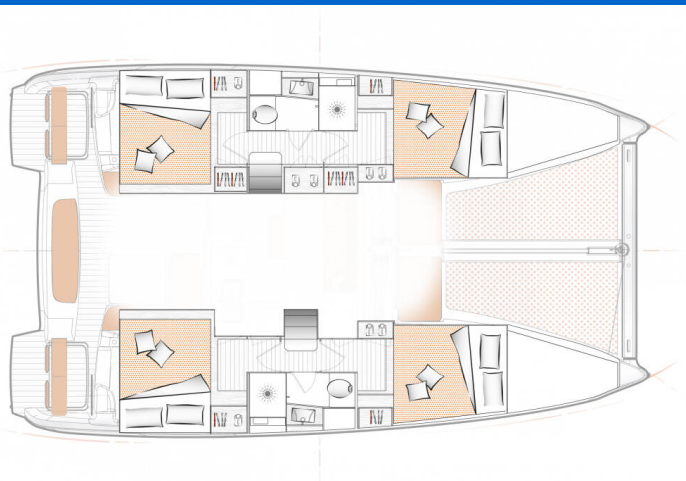

EXCESS 11

Ella (2023)

Katamaran **Excess 11 Ella**, gebaut im Jahr **2023**, liegt in **Preveza, Mytikas, Ionisches Meer, Griechenland** vor Anker. Es verfügt über **4 Kabinen**, bietet Platz für **8 Betten** und hat **2 Toiletten**. Bettwäsche und Küchenausstattung sind im Preis inbegriffen.

Ella

Baujahr

2023

Länge

37 ft

Kabinen

4 + 2

Kojen