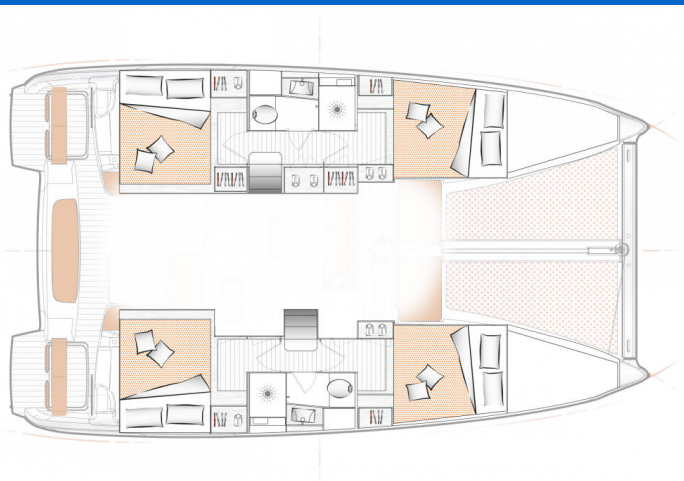

# EXCESS 11

Team Let's Go (2023)

Katamaran Excess 11 Team Let's Go, gebaut im Jahr 2023, liegt in Preveza, Mytikas, Ionisches Meer, Griechenland vor Anker. Es verfügt über :Kabinen Kabinen, bietet Platz für :Betten Personen und hat 2 Toiletten. Bettwäsche und Küchenausstattung sind im Preis inbegriffen.

**Team Let's Go**

Baujahr

**2023**

Länge

**37 ft**

Kabinen

**4 + 2**

Kojen