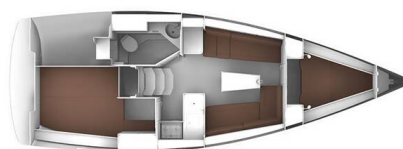

# BAVARIA CRUISER 33

Adria Breeze (2016)

Segelyacht **Bavaria Cruiser 33 Adria Breeze**, gebaut im Jahr **2016**, liegt in **ACI Marina Split, Split & Umgebung, Kroatien** vor Anker. Es verfügt über **:Kabinen Kabinen**, bietet Platz für **:Betten Personen** und hat **1 Toiletten**. Bettwäsche und Küchenausstattung sind im Preis inbegriffen.