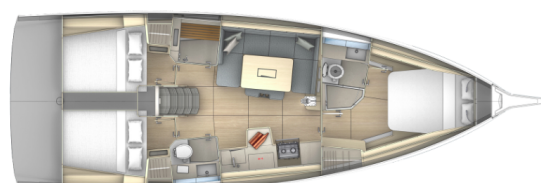

# DUFOUR 41

Simba (2025)

Segelyacht Dufour 41 Simba, gebaut im Jahr 2025, liegt in Sicily, Portorosa, Sizilien, Italien vor Anker. Es verfügt über 3 Kabinen, bietet Platz für 6 Personen und hat 3 Toiletten. Bettwäsche und Küchenausstattung sind im Preis inbegriffen.

**Simba**

Baujahr

**2025**

Länge

**42 ft**

Kabinen

**3**

Kojen