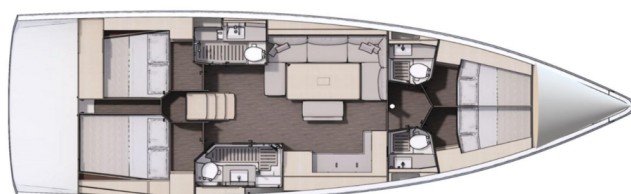

# DUFOUR 470

Adelante (2025)

Segelyacht Dufour 470 Adelante, gebaut im Jahr 2025, liegt in Marina Mandalina, Sibenik, Sibenik & Umgebung, Kroatien vor Anker. Es verfügt über :Kabinen Kabinen, bietet Platz für :Betten Personen und hat 4 Toiletten. Bettwäsche und Küchenausstattung sind im Preis inbegriffen.

**Adelante**

Baujahr

**2025**

Länge

**49 ft**

Kabinen

**4**

Kojen