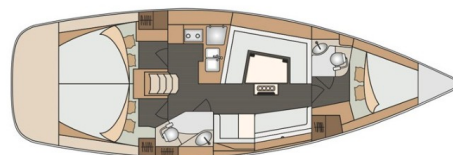

ELAN IMPRESSION 40

Pasithea (2019)

Segelyacht Elan Impression 40 Pasithea, gebaut im Jahr 2019, liegt in Marina Kremik, Primosten, Sibenik & Umgebung, Kroatien vor Anker. Es verfügt über :Kabinen Kabinen, bietet Platz für :Betten Personen und hat 2 Toiletten. Bettwäsche und Küchenausstattung sind im Preis inbegriffen.