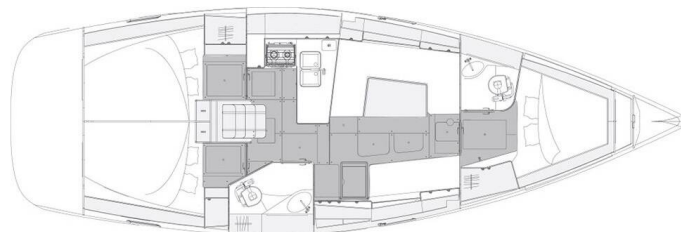

ELAN IMPRESSION 40.1

Estela (2020)

Segelyacht Elan Impression 40.1 Estela, gebaut im Jahr 2020, liegt in **Marina Kremik, Primosten, Sibenik & Umgebung, Kroatien** vor Anker. Es verfügt über **:Kabinen Kabinen**, bietet Platz für **:Betten Personen** und hat **2 Toiletten**. Bettwäsche und Küchenausstattung sind im Preis inbegriffen.

Estela

Baujahr

2020

Länge

39 ft

Kabinen

3

Kojen