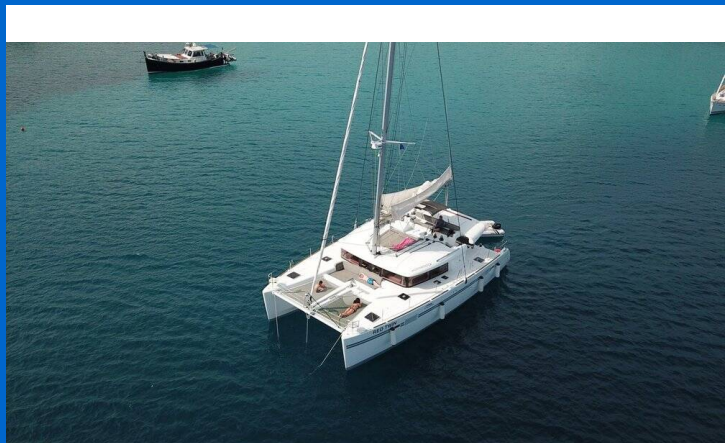

LAGOON 450 F

Red Twin (2016)

Katamaran Lagoon 450 F Red Twin, gebaut im Jahr 2016, liegt in Marina Kremik, Primosten, Sibenik & Umgebung, Kroatien vor Anker. Es verfügt über :Kabinen Kabinen, bietet Platz für :Betten Personen und hat 4 Toiletten. Bettwäsche und Küchenausstattung sind im Preis inbegriffen.

YACHT SPECIFICATIONS

Yachtbasis

Marina Kremik, Primosten, Kroatien

Yacht ID

10342

Marken

Lagoon

Yachtname

Red Twin

Baujahr

2016

Länge

46 ft

Kabinen

4 + 2

Kojen