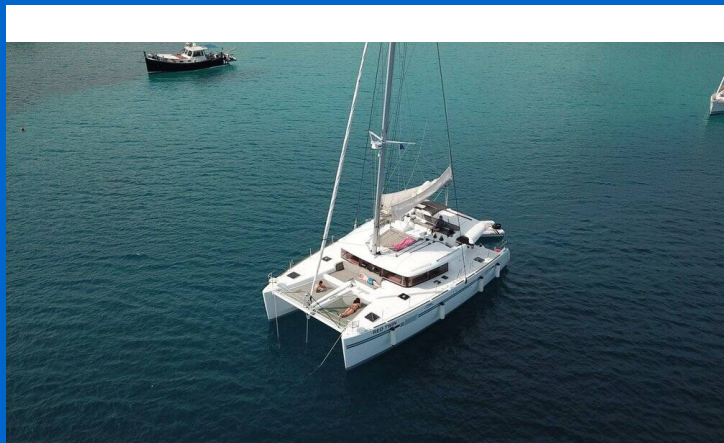

# LAGOON 450 F

Red Twin (2016)

Katamaran Lagoon 450 F Red Twin, gebaut im Jahr 2016, liegt in Marina Kremik, Primosten, Sibenik & Umgebung, Kroatien vor Anker. Es verfügt über :Kabinen Kabinen, bietet Platz für :Betten Personen und hat 4 Toiletten. Bettwäsche und Küchenausstattung sind im Preis inbegriffen.

## YACHT SPECIFICATIONS

Yachtbasis

**Marina Kremik, Primosten, Kroatien**

Yacht ID

**10342**

Marken

**Lagoon**

Yachtname