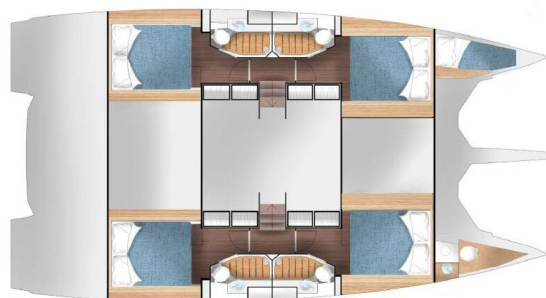

CERVETTI 44

Alba (2025)

Katamaran Cervetti 44 Alba, gebaut im Jahr 2025, liegt in Marina Kremik, Primosten, Sibenik & Umgebung, Kroatien vor Anker. Es verfügt über :Kabinen Kabinen, bietet Platz für :Betten Personen und hat 4 + 1 Toiletten. Bettwäsche und Küchenausstattung sind im Preis inbegriffen.