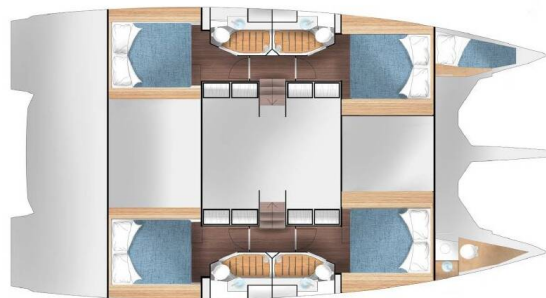

CERVETTI 44

Alba (2025)

Katamaran Cervetti 44 Alba, gebaut im Jahr 2025, liegt in Marina Kremik, Primosten, Sibenik & Umgebung, Kroatien vor Anker. Es verfügt über :Kabinen Kabinen, bietet Platz für :Betten Personen und hat 4 + 1 Toiletten. Bettwäsche und Küchenausstattung sind im Preis inbegriffen.

YACHT SPECIFICATIONS

Yachtbasis

Marina Kremik, Primosten, Kroatien

Yacht ID

10339

Marken

Cervetti Yachts

Yachtname

Alba

Baujahr

2025

Länge

44 ft

Kabinen

4 + 1

Kojen

8 + 1

WC

4 + 1

Motor

2 x 60 HP

Kraftstofftank

900 l

WEBSITE

www.plujeme.cz

TELEFON

420 720 755 085

MOBILE

420 777 170 276

E-MAIL

info@plujeme.cz

PLUJEME RÁDI S.R.O.

Dlouhá 730/35, 11000 Praha 1 – Staré Místo, Tschechische Republik