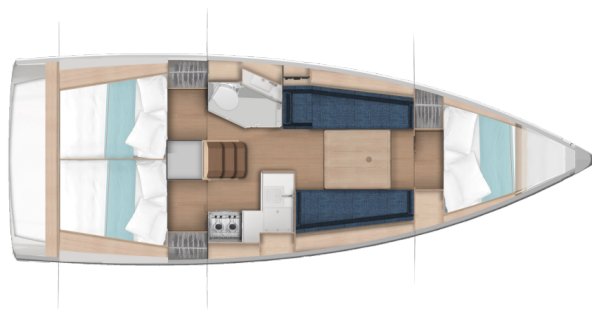

# SUN ODYSSEY 350

Bellini (2025)

Segelyacht Sun Odyssey 350 Bellini, gebaut im Jahr 2025, liegt in Nieuwpoort, Flemish Region, Belgien vor Anker. Es verfügt über :Kabinen Kabinen, bietet Platz für :Betten Personen und hat 1 Toiletten. Bettwäsche und Küchenausstattung sind im Preis inbegriffen.

**Bellini**

Baujahr

**2025**

Länge

**34 ft**

Kabinen

**3**

Kojen