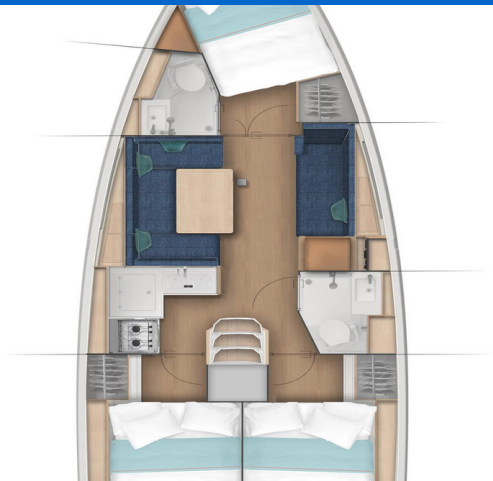

# SUN ODYSSEY 380

Maitai (2023)

Segelyacht Sun Odyssey 380 Maitai, gebaut im Jahr 2023, liegt in Nieuwpoort, Flemish Region, Belgien vor Anker. Es verfügt über :Kabinen Kabinen, bietet Platz für :Betten Personen und hat 1 Toiletten. Bettwäsche und Küchenausstattung sind im Preis inbegriffen.

**Maitai**

Baujahr

**2023**

Länge

**37 ft**

Kabinen

**3**

Kojen