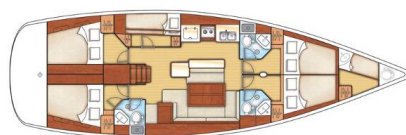

# OCEANIS 50

Vanessa M (2011)

Segelyacht Oceanis 50 Vanessa M, gebaut im Jahr 2011, liegt in Lefkas, Vliho, Ionisches Meer, Griechenland vor Anker. Es verfügt über :Kabinen Kabinen, bietet Platz für :Betten Personen und hat 4 + 1 Toiletten. Bettwäsche und Küchenausstattung sind im Preis inbegriffen.

**Vanessa M**

Baujahr

**2011**

Länge

**50 ft**

Kabinen

**4 + 1**

Kojen