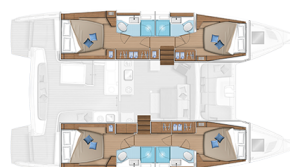

LAGOON 46

Latria (2025)

Katamaran Lagoon 46 Latria, gebaut im Jahr 2025, liegt in Corfu, Benitses Port Yacht Marina, Ionisches Meer, Griechenland vor Anker. Es verfügt über :Kabinen Kabinen, bietet Platz für :Betten Personen und hat 4 + 1 Toiletten. Bettwäsche und Küchenausstattung sind im Preis inbegriffen.