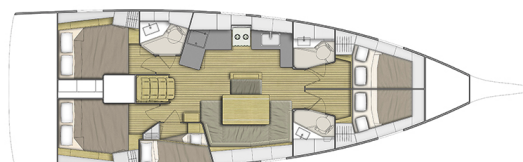

OCEANIS 46.1

Okiroi (2020)

Segelyacht Oceanis 46.1 Okiroi, gebaut im Jahr 2020, liegt in Lefkas, D-Marin, Ionisches Meer, Griechenland vor Anker. Es verfügt über :Kabinen Kabinen, bietet Platz für :Betten Personen und hat 3 Toiletten. Bettwäsche und Küchenausstattung sind im Preis inbegriffen.