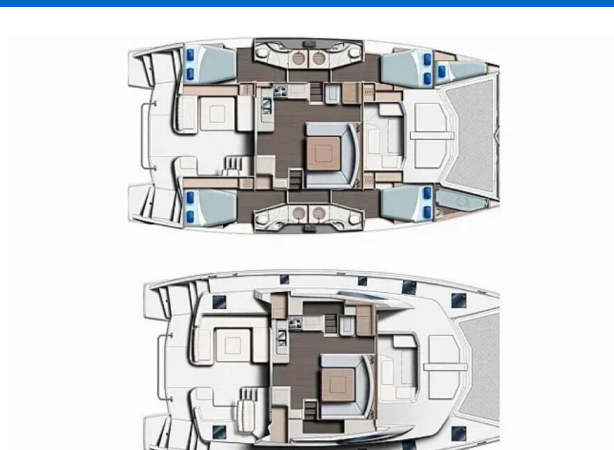

## YACHT SPECIFICATIONS

Yachtbasis

**Zanzibar, Azam Marine, Tanzania**

Yacht ID

**10267**

Marken

**Leopard**

Yachtname

**Sunday Kinga**

Baujahr

**2016**

Länge

**48 ft**

Kabinen

**4 + 2**

Kojen