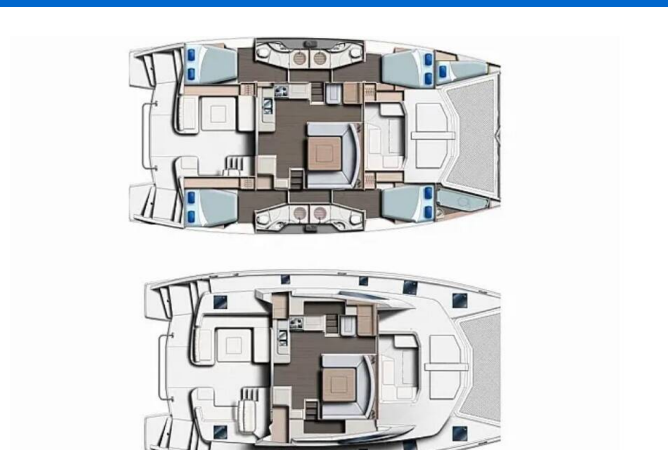

# LEOPARD 48

Sunday Kinga (2016)

Katamaran Leopard 48 Sunday Kinga, gebaut im Jahr 2016, liegt in Zanzibar, Azam Marine, Zanzibar, Tanzania vor Anker. Es verfügt über :Kabinen Kabinen, bietet Platz für :Betten Personen und hat 4 Toiletten. Bettwäsche und Küchenausstattung sind im Preis inbegriffen.

## YACHT SPECIFICATIONS

Yachtbasis

**Zanzibar, Azam Marine, Tanzania**

Yacht ID

**10267**

Marken

**Leopard**

Yachtname

**Sunday Kinga**

Baujahr

**2016**

Länge

**48 ft**

Kabinen

**4 + 2**

Kojen