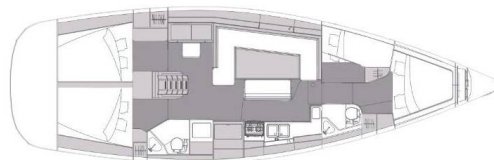

ELAN IMPRESSION 45.1

Perun (2023)

Segelyacht Elan Impression 45.1 Perun, gebaut im Jahr 2023, liegt in Marina Hramina, Murter, Sibenik & Umgebung, Kroatien vor Anker. Es verfügt über :Kabinen Kabinen, bietet Platz für :Betten Personen und hat 2 Toiletten. Bettwäsche und Küchenausstattung sind im Preis inbegriffen.

Perun

Baujahr

2023

Länge

44 ft

Kabinen

4

Kojen