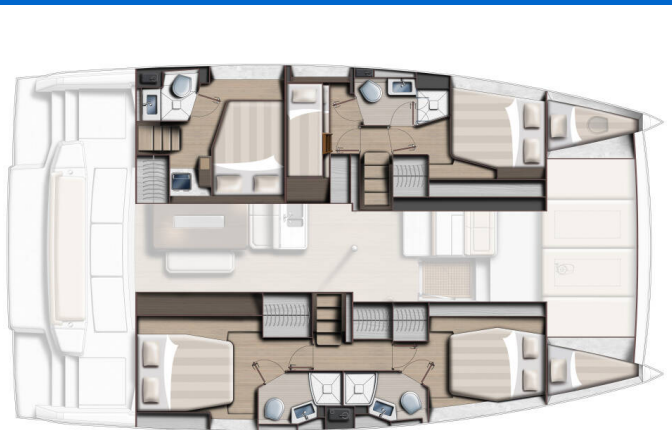

# BALI 4.6

Grand Azure (2024)

Katamaran Bali 4.6 Grand Azure, gebaut im Jahr 2024, liegt in Marina Pirovac, Sibenik & Umgebung, Kroatien vor Anker. Es verfügt über :Kabinen Kabinen, bietet Platz für :Betten Personen und hat 4 + 1 Toiletten. Bettwäsche und Küchenausstattung sind im Preis inbegriffen.

**Grand Azure**

Baujahr

**2024**

Länge

**47 ft**

Kabinen

**5 + 1**

Kojen