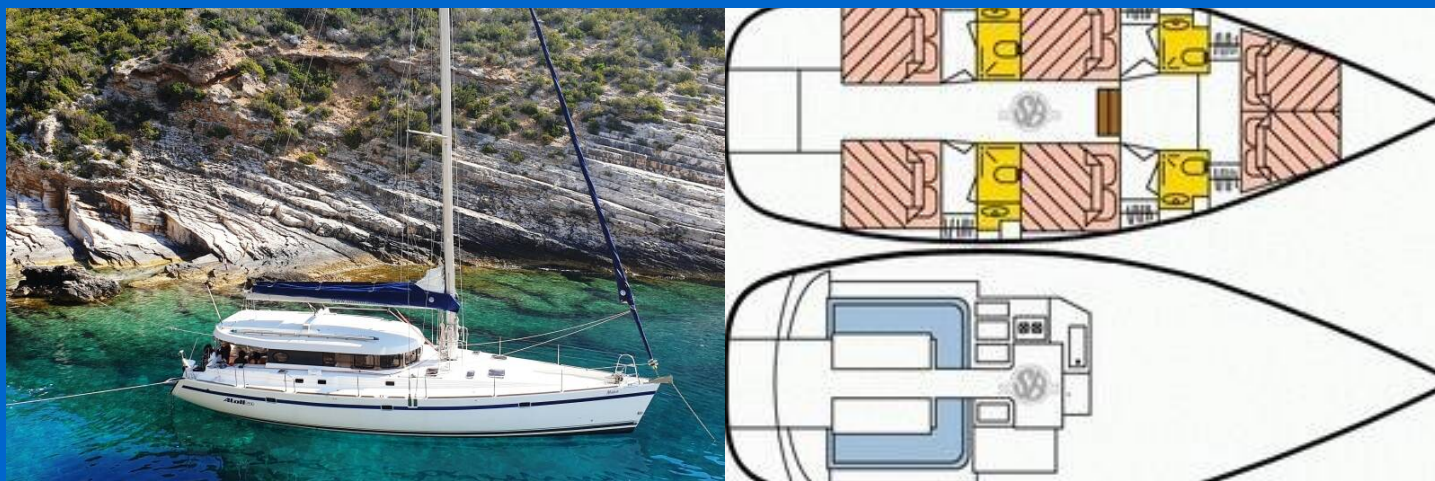

DUFOUR 50 ATOLL

The Big One Two (2001)

Segelyacht Dufour 50 Atoll The Big One Two, gebaut im Jahr 2001, liegt in Marina Kremik, Primosten, Sibenik & Umgebung, Kroatien vor Anker. Es verfügt über :Kabinen Kabinen, bietet Platz für :Betten Personen und hat 4 Toiletten. Bettwäsche und Küchenausstattung sind im Preis inbegriffen.