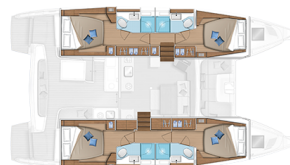

LAGOON 46

Magic Dream (2024)

Katamaran Lagoon 46 Magic Dream, gebaut im Jahr 2024, liegt in Sukosan, D-Marin Dalmacija Marina, Zadar & Umgebung, Kroatien vor Anker. Es verfügt über :Kabinen Kabinen, bietet Platz für :Betten Personen und hat 4 Toiletten. Bettwäsche und Küchenausstattung sind im Preis inbegriffen.