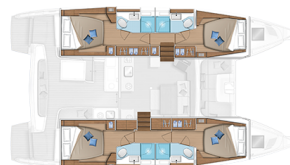

# LAGOON 46

Guilty Pleasure (2024)

Katamaran Lagoon 46 Guilty Pleasure, gebaut im Jahr 2024, liegt in Sukosan, D-Marin Dalmacija Marina, Zadar & Umgebung, Kroatien vor Anker. Es verfügt über :Kabinen Kabinen, bietet Platz für :Betten Personen und hat 4 Toiletten. Bettwäsche und Küchenausstattung sind im Preis inbegriffen.