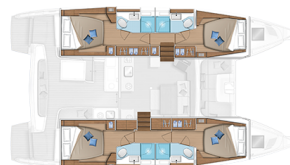

LAGOON 46

Guilty Pleasure (2024)

Katamaran Lagoon 46 Guilty Pleasure, gebaut im Jahr 2024, liegt in Sukosan, D-Marin Dalmacija Marina, Zadar & Umgebung, Kroatien vor Anker. Es verfügt über :Kabinen Kabinen, bietet Platz für :Betten Personen und hat 4 Toiletten. Bettwäsche und Küchenausstattung sind im Preis inbegriffen.

Guilty Pleasure

Baujahr

2024

Länge

46 ft

Kabinen

4 + 2

Kojen