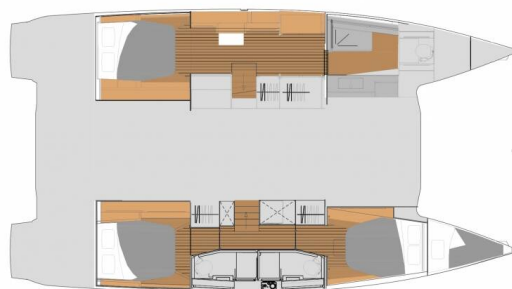

# FOUNTAIN PAJOT ELBA 45

Caramita (2025)

Katamaran Fountaine Pajot Elba 45 Caramita, gebaut im Jahr 2025, liegt in Marina Punat, Krk, Kvarner, Kroatien vor Anker.

Es verfügt über :Kabinen Kabinen, bietet Platz für :Betten Personen und hat 3 Toiletten. Bettwäsche und Küchenausstattung sind im Preis inbegriffen.