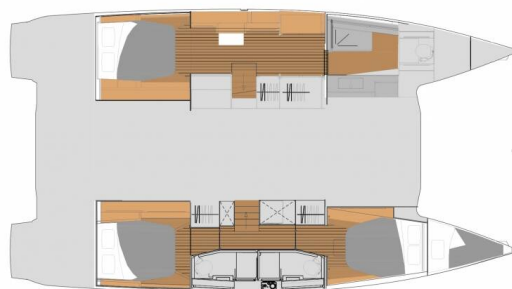

FOUNTAIN PAJOT ELBA 45

Caramita (2025)

Katamaran **Fountaine Pajot Elba 45 Caramita**, gebaut im Jahr **2025**, liegt in **Marina Punat, Krk, Kvarner, Kroatien** vor Anker.

Es verfügt über **3 Kabinen**, bietet Platz für **8 Betten** und hat **3 Toiletten**. Bettwäsche und Küchenausstattung sind im Preis inbegriffen.

Caramita

Baujahr

2025

Länge

44 ft

Kabinen

3 + 1

Kojen