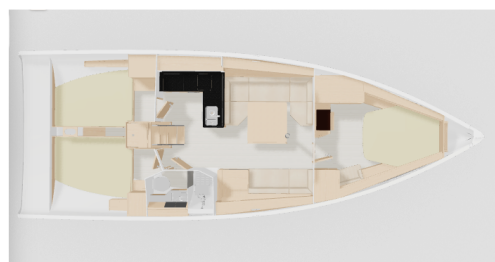

# HANSE 410

Capi'10 (2024)

Segelyacht Hanse 410 Capi'10, gebaut im Jahr 2024, liegt in Cote D'Azur, Marseille Marina Vieux Port, Provence-Alpes-Côte d'Azur, Frankreich vor Anker. Es verfügt über :Kabinen Kabinen, bietet Platz für :Betten Personen und hat 1 Toiletten . Bettwäsche und Küchenausstattung sind im Preis inbegriffen.