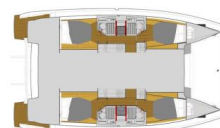

FOUNTAIN PAJOT ASTREA 42

Discordia (2020)

Katamaran Fountaine Pajot Astrea 42 Discordia, gebaut im Jahr 2020, liegt in Sukosan, D-Marin Dalmacija Marina, Zadar & Umgebung, Kroatien vor Anker. Es verfügt über :Kabinen Kabinen, bietet Platz für :Betten Personen und hat 4 Toiletten. Bettwäsche und Küchenausstattung sind im Preis inbegriffen.

YACHT SPECIFICATIONS

Yachtbasis

**Sukosan, D-Marin Dalmacija Marina,
Kroatien**

Yacht ID

10169

Marken

Fountaine Pajot

Yachtname

Discordia

Baujahr

2020

Länge

41 ft

Kabinen

4 + 2

Kojen

8 + 2 + 2

WC

4

Motor

2 x 40 HP

Kraftstofftank

470 l