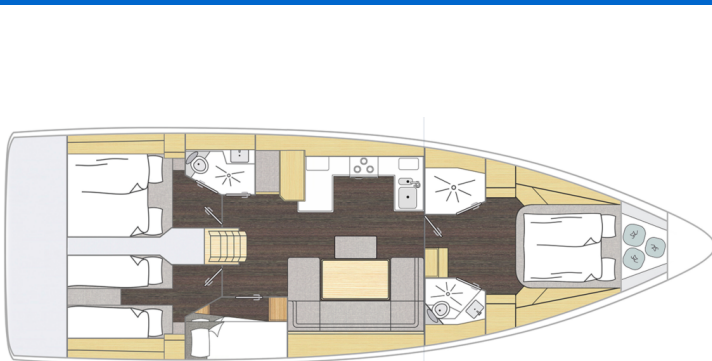

# BAVARIA C46

Sestrica Vela (2025)

Segelyacht Bavaria C46 Sestrica Vela, gebaut im Jahr 2025, liegt in ACI Marina Split, Split & Umgebung, Kroatien vor Anker. Es verfügt über :Kabinen Kabinen, bietet Platz für :Betten Personen und hat 2 Toiletten. Bettwäsche und Küchenausstattung sind im Preis inbegriffen.

**Sestrica Vela**

Baujahr

**2025**

Länge

**48 ft**

Kabinen

**4**

Kojen