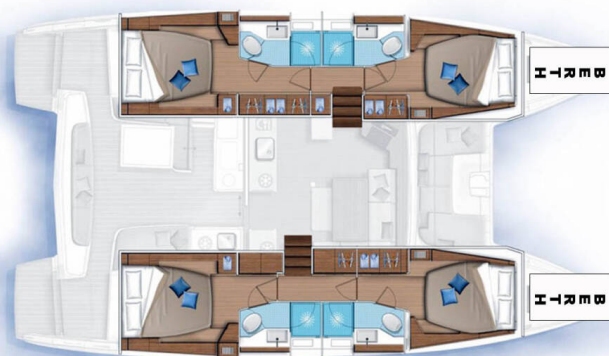

LAGOON 46

Kerry Lee (2022)

Katamaran Lagoon 46 Kerry Lee, gebaut im Jahr 2022, liegt in St. Martin, Simpson Bay Marina, St. Martin, Karibik vor Anker. Es verfügt über :Kabinen Kabinen, bietet Platz für :Betten Personen und hat 4 Toiletten. Bettwäsche und Küchenausstattung sind im Preis inbegriffen.