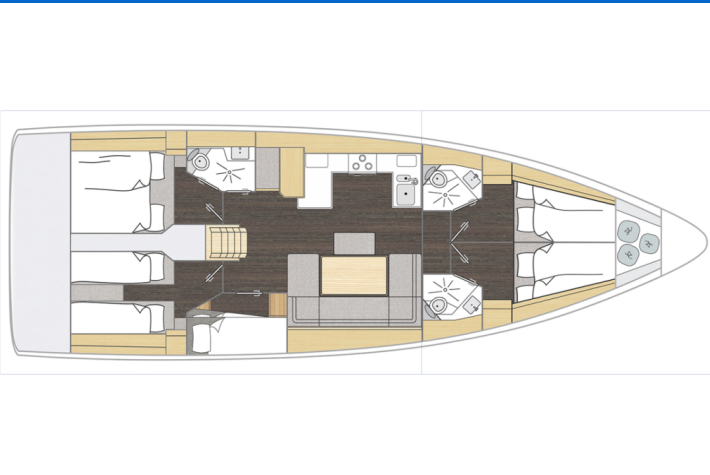

# BAVARIA C46

Rib Eye (2025)

Segelyacht Bavaria C46 Rib Eye, gebaut im Jahr 2025, liegt in Marina Mandalina, Sibenik, Sibenik & Umgebung, Kroatien vor Anker. Es verfügt über :Kabinen Kabinen, bietet Platz für :Betten Personen und hat 3 Toiletten. Bettwäsche und Küchenausstattung sind im Preis inbegriffen.

**Rib Eye**

Baujahr

**2025**

Länge

**48 ft**

Kabinen

**5**

Kojen