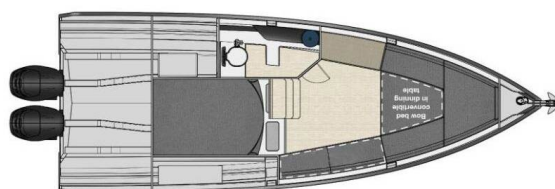

NUVA M9 CABIN

Planac (2023)

Motorboot Nuva M9 Cabin Planac, gebaut im Jahr 2023, liegt in Palma de Mallorca, Real Club Nautico, Balearische Inseln, Spanien vor Anker. Es verfügt über :Kabinen Kabinen, bietet Platz für :Betten Personen und hat 1 Toiletten. Bettwäsche und Küchenausstattung sind im Preis inbegriffen.

Planac

Baujahr

2023

Länge

30 ft

Kabinen

1

Kojen