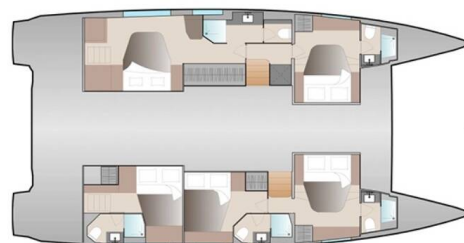

FOUNTAINÉ PAJOT AURA 51

Maeva (2023)

Katamaran Fountaine Pajot Aura 51 Maeva, gebaut im Jahr 2023, liegt in French Atlantic, La Rochelle, Poitou-Charentes, Frankreich vor Anker. Es verfügt über :Kabinen Kabinen, bietet Platz für :Betten Personen und hat 5 Toiletten. Bettwäsche und Küchenausstattung sind im Preis inbegriffen.