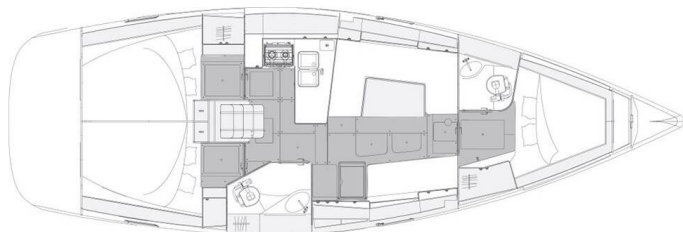

ELAN IMPRESSION 40.1

Best Secret (2022)

Segelyacht Elan Impression 40.1 Best Secret, gebaut im Jahr 2022, liegt in Marina Punat, Krk, Kvarner, Kroatien vor Anker. Es verfügt über :Kabinen Kabinen, bietet Platz für :Betten Personen und hat 2 Toiletten. Bettwäsche und Küchenausstattung sind im Preis inbegriffen.

Best Secret

Baujahr

2022

Länge

39 ft

Kabinen

3

Kojen