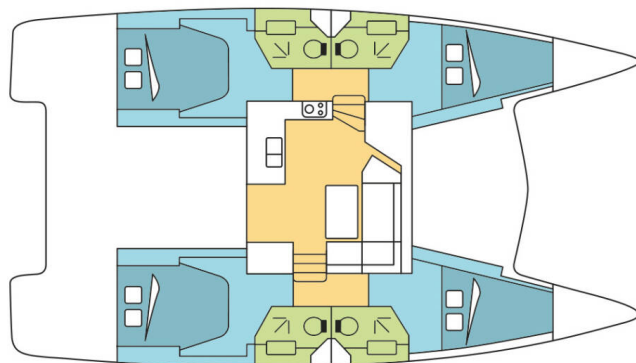

# FOUNTAIN PAJOT ISLA 40

Portofino (2025)

Katamaran **Fountaine Pajot Isla 40 Portofino**, gebaut im Jahr **2025**, liegt in **Fethiye, Yacht Classic Hotel Marina, Aegean, Türkei** vor Anker. Es verfügt über **4 Kabinen**, bietet Platz für **8 Personen** und hat **4 Toiletten**. Bettwäsche und Küchenausstattung sind im Preis inbegriffen.

**Portofino**

Baujahr

**2025**

Länge

**39 ft**

Kabinen

**4**

Kojen