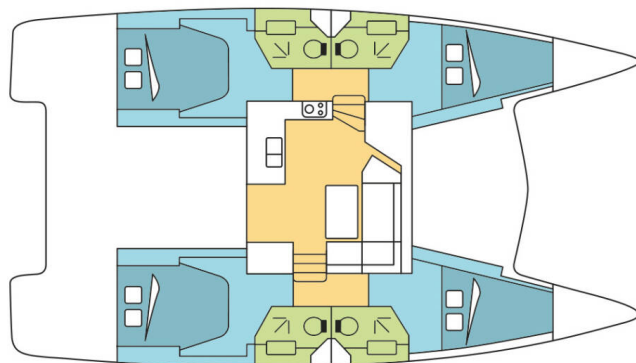

FOUNTAINÉ PAJOT ISLA 40

Portofino (2025)

Katamaran Fountaine Pajot Isla 40 Portofino, gebaut im Jahr 2025, liegt in Fethiye, Yacht Classic Hotel Marina, Aegean, Türkei vor Anker. Es verfügt über :Kabinen Kabinen, bietet Platz für :Betten Personen und hat 4 Toiletten. Bettwäsche und Küchenausstattung sind im Preis inbegriffen.

Portofino

Baujahr

2025

Länge

39 ft

Kabinen

4

Kojen