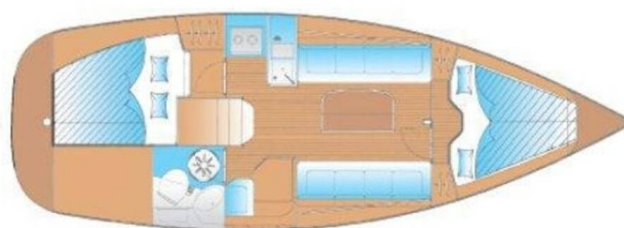

# BAVARIA 30 CRUISER

Ana (2006)

Segelyacht Bavaria 30 Cruiser Ana, gebaut im Jahr 2006, liegt in Rabac, Istrien, Kroatien vor Anker. Es verfügt über 2 Kabinen, bietet Platz für 4 Betten Personen und hat 1 Toiletten. Bettwäsche und Küchenausstattung sind im Preis inbegriffen.

**Ana**

Baujahr

**2006**

Länge

**31 ft**

Kabinen

**2**

Kojen