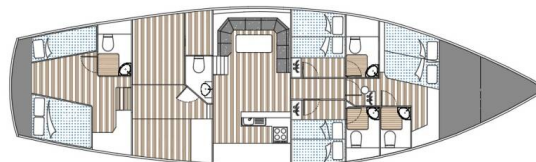

AKIN A

Akin A (1989)

Gulet Akin A Akin A, gebaut im Jahr 1989, liegt in Bodrum, Milta Marina, Aegean, Türkei vor Anker. Es verfügt über 4 Kabinen, bietet Platz für 12 Betten Personen und hat 5 Toiletten. Bettwäsche und Küchenausstattung sind im Preis inbegriffen.