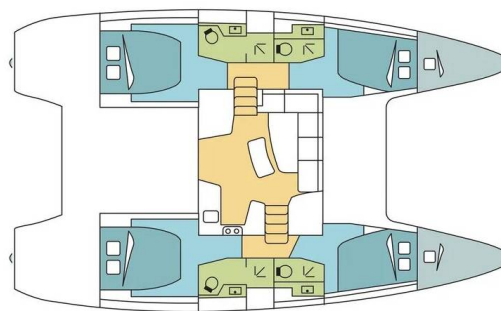

# LAGOON 42

Art of Liberty (2020)

Katamaran Lagoon 42 Art of Liberty, gebaut im Jahr 2020, liegt in Rhodes New Marina, Dodekanes, Griechenland vor Anker. Es verfügt über :Kabinen Kabinen, bietet Platz für :Betten Personen und hat 4 Toiletten. Bettwäsche und Küchenausstattung sind im Preis inbegriffen.