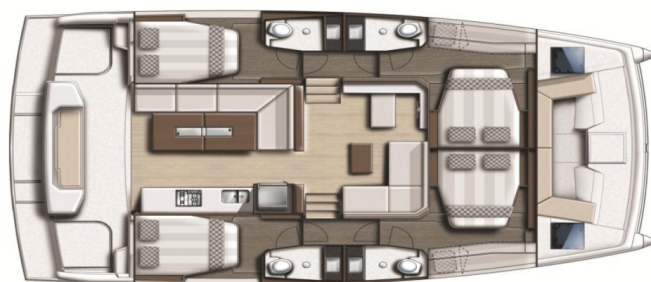

# BALI CATSPACE MY

Leila (2022)

Power catamaran Bali Catspace MY Leila, gebaut im Jahr 2022, liegt in Marina Kremik, Primosten, Sibenik & Umgebung, Kroatien vor Anker. Es verfügt über :Kabinen Kabinen, bietet Platz für :Betten Personen und hat 4 Toiletten. Bettwäsche und Küchenausstattung sind im Preis inbegriffen.

**Leila**

Baujahr

**2022**

Länge

**42 ft**

Kabinen

**4**

Kojen