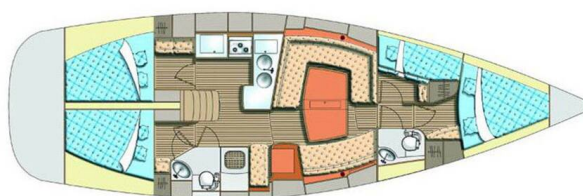

# ELAN IMPRESSION 45

Vanja (2018)

Segelyacht Elan Impression 45 Vanja, gebaut im Jahr 2018, liegt in Marina Kornati, Biograd, Zadar & Umgebung, Kroatien vor Anker. Es verfügt über :Kabinen Kabinen, bietet Platz für :Betten Personen und hat 2 Toiletten. Bettwäsche und Küchenausstattung sind im Preis inbegriffen.