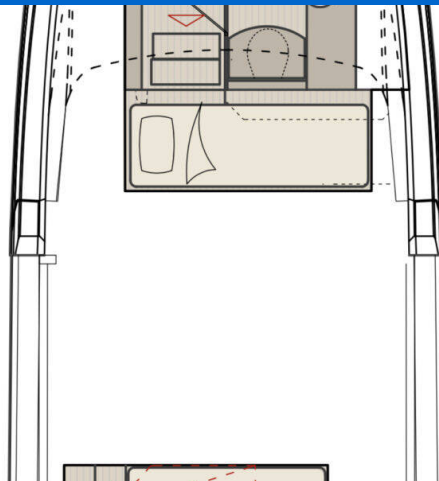

SAXDOR 400 GTO

Tai 77 (2025)

Motorboot Saxdor 400 GTO Tai 77, gebaut im Jahr 2025, liegt in Sukosan, D-Marin Dalmacija Marina, Zadar & Umgebung, Kroatien vor Anker. Es verfügt über :Kabinen Kabinen, bietet Platz für :Betten Personen und hat 1 Toiletten. Bettwäsche und Küchenausstattung sind im Preis inbegriffen.