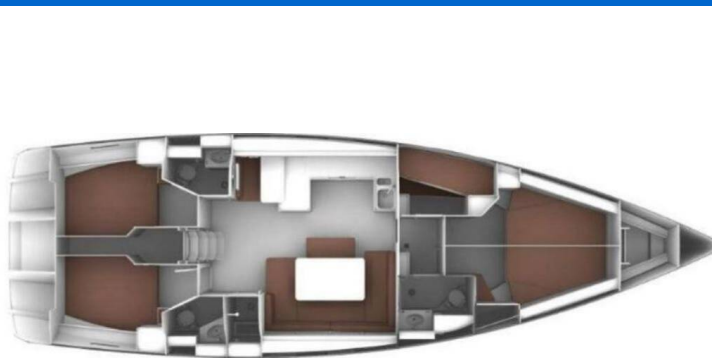

BAVARIA CRUISER 51

silence one (2017)

Segelyacht Bavaria Cruiser 51 silence one, gebaut im Jahr 2017, liegt in Palma de Mallorca, Real Club Nautico, Balearische Inseln, Spanien vor Anker. Es verfügt über 5 Kabinen, bietet Platz für 11 Personen und hat 3 Toiletten. Bettwäsche und Küchenausstattung sind im Preis inbegriffen.

silence one

Baujahr

2017

Länge

51 ft

Kabinen

5

Kojen